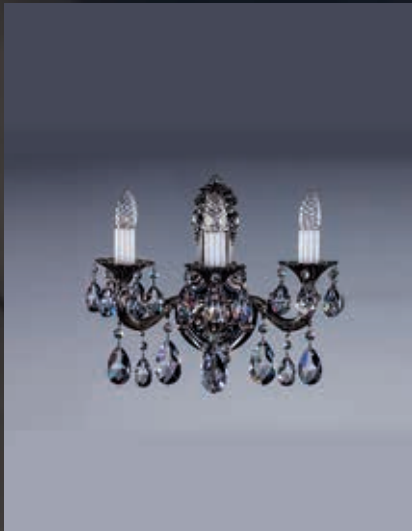

342. SARKA III. nickel antique 8006 WL