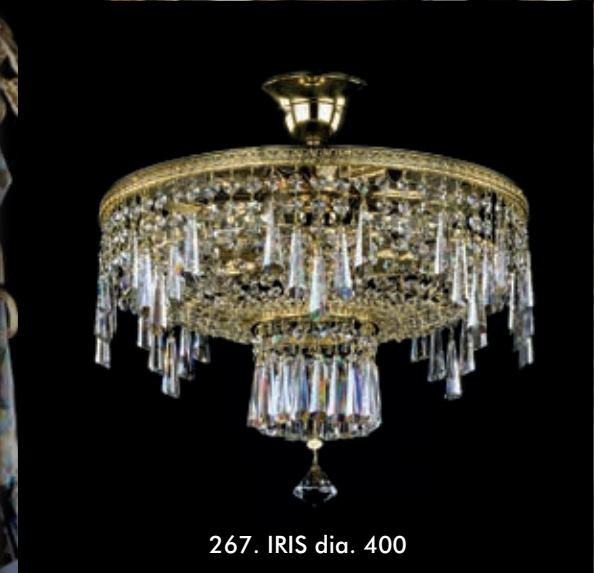

267. IRIS dia. 400